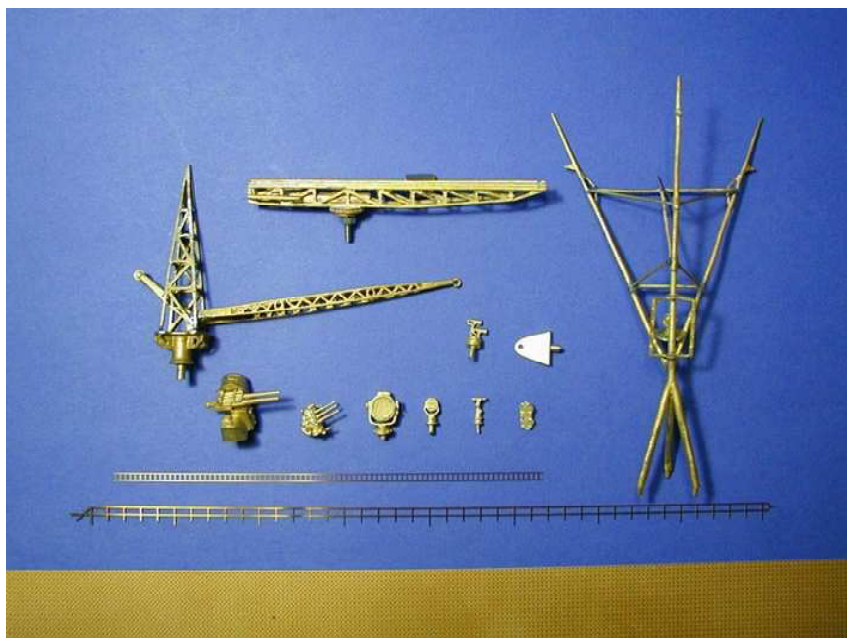

他社製1/250大和キットによく使われるグレードアップパーツの注文一例をご紹介します。
尚、表示のスケール、数量はあくまでも目安ですので実際の寸法等と多少前後する場合があります。
また取付時にパーツや模型本体の改造が必要になる場合があります。
これらの使用状況、改造等 当社は一切関知しておりません。ご自分の判断でご注文ください。

品番	品名	寸法mm	適応縮尺	使用数量	税込単価
BM-220	B型水密扉 2号 (D85)	高さ 7.5 幅 3.5	1/200	5 ~ 10	¥ 110
R 10	テスリ	高さ 4 長さ 190 柱間 5	1/300	5 ~ 10	180
N 7	テスリ柱	高さ 6 1枚 110 本付	1/200	2	1800
L 50	はしご	幅 2 長さ 120		5 ~ 10	120
YA 1	60cm 探照灯	幅 4 高さ 7	1/250	6	120
YA 2	150cm 探照灯	幅 9 高さ 11	1/250	4	250
M 20	すべり止め板	長さ 360 幅 100 厚み 0.3	1/300	1 ~ 2	1800
D 11	双眼鏡 1号	幅 3 高さ 7.5	1/200	10 ~ 15	150
F 56	25mm 三連装機銃 1号	幅 9.5 長さ 11	1/300	26	420
F 59	12.7cm 連装高角砲 1号	幅 15 長さ 20	1/300	6	900
YA 3	22型レーダー	長さ 6 高さ 8	1/200	2	400
G 14	カタパルト	長さ 80 幅 5.5	1/250	2	2500
YA 4	マスト	高さ 105	1/250	1	6500
YA 5	ジブクレーン	ジブ長さ 75 高さ 55	1/300	1	4500